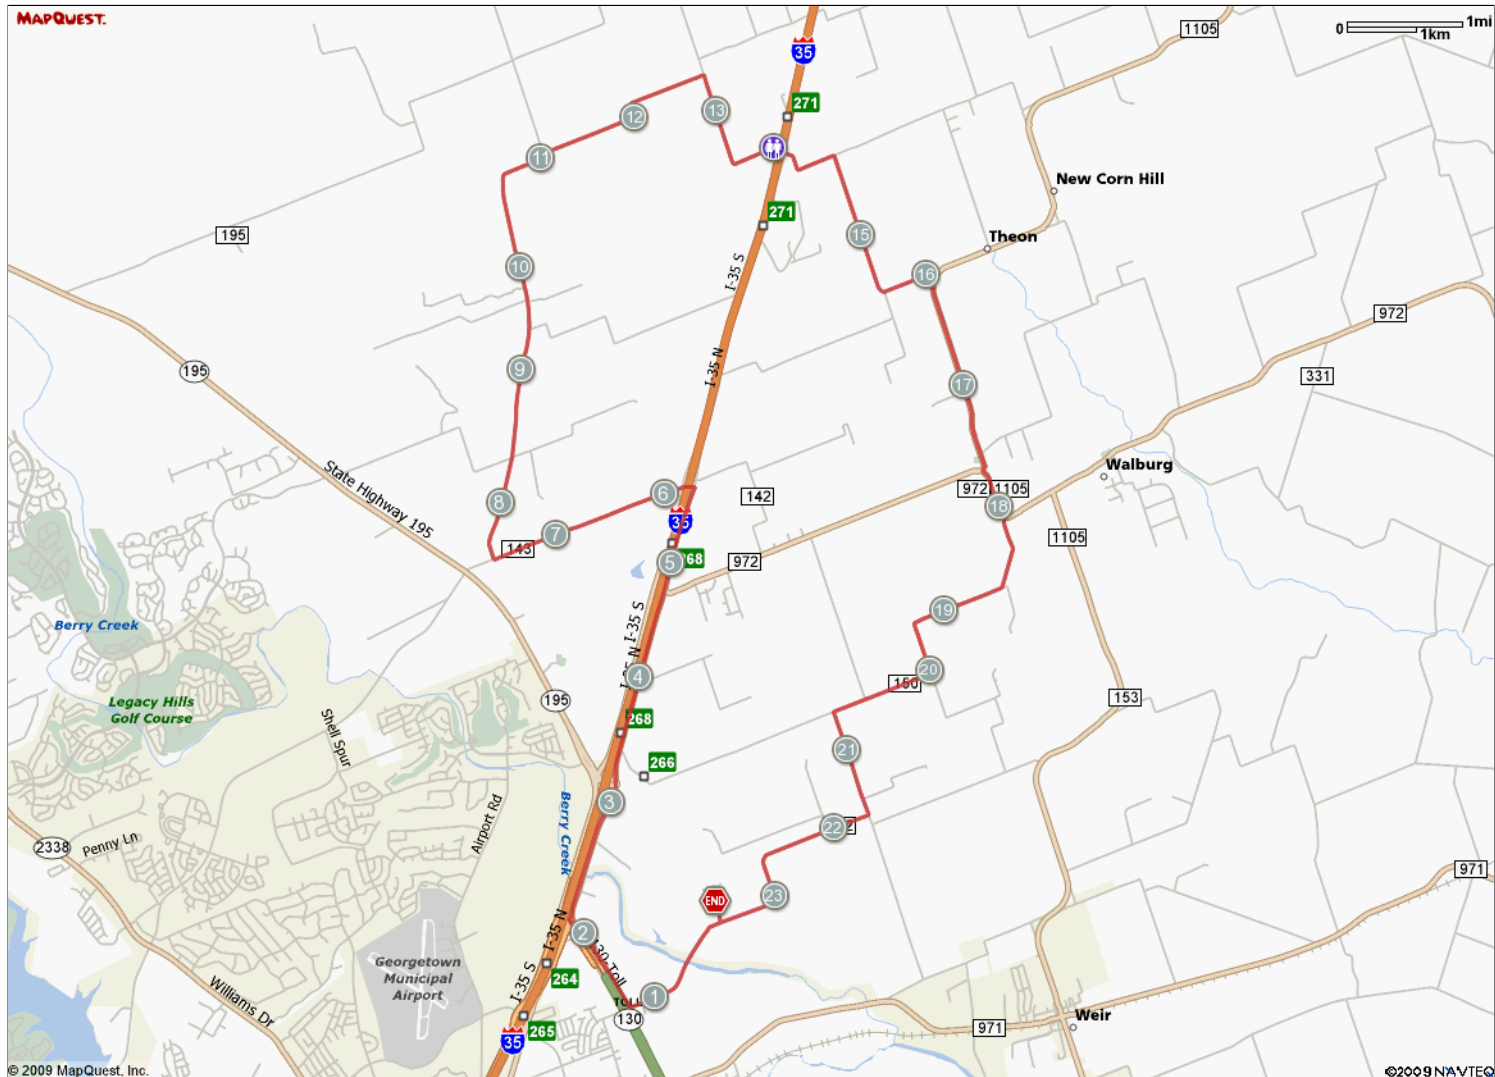

ROUTE DESCRIPTION:
No Description Provided

ROUTE DESCRIPTION:
 No Description Provided

Notes		
AT	FOR	NOTES
0.21 mi.	1mi 489ft	Turn right
1.3 mi.	4161ft	Turn right at SH 130
2.09 mi.	665ft	Slight right toward N I-35
2.21 mi.	0ft	Slight right at N I-35
2.21 mi.	3mi 3115ft	Slight right at N I-35
5.8 mi.	0ft	Turn left at County Rd-143
5.8 mi.	1mi 4434ft	Turn left at County Rd-143
7.64 mi.	0ft	Turn right at County Rd-234
7.64 mi.	3mi 2895ft	Turn right at County Rd-234
11.19 mi.	1mi 3267ft	Turn right at County Rd-238
12.81 mi.	1mi 635ft	Turn right at County Rd-237
13.93 mi.	514ft	Bathroom

Notes		
AT	FOR	NOTES
14.03 mi.	2728ft	Continue on County Rd-311
14.55 mi.	1mi 3051ft	Turn right at County Rd-145
16.12 mi.	1mi 3440ft	Turn right at FM-1105
17.78 mi.	2229ft	Turn left at FM-1105/ FM-972
18.2 mi.	1mi 4268ft	Turn right at County Rd-150
20.01 mi.	4730ft	Turn right to stay on County Rd-150
20.9 mi.	4622ft	Turn left at County Rd-140
21.78 mi.	1mi 4424ft	Turn right at County Rd 152
23.61 mi.	805ft	Turn right
23.77 mi.	-	Stop