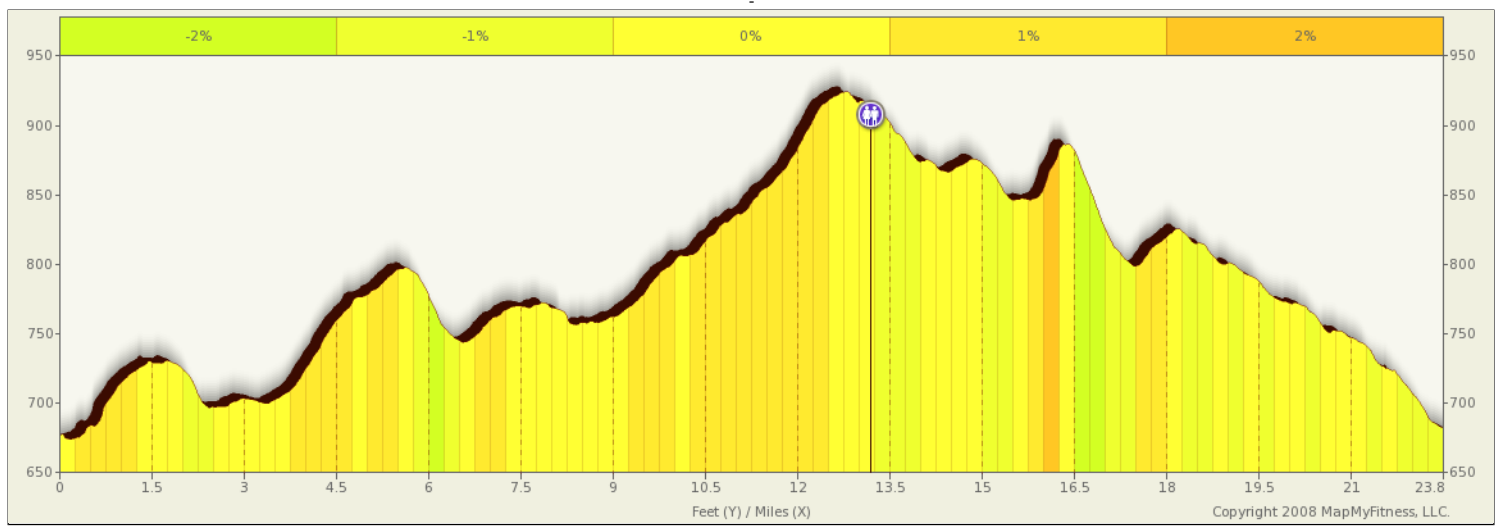

ROUTE DESCRIPTION:
No Description Provided

ROUTE DESCRIPTION:
 No Description Provided

Notes		
AT	FOR	NOTES
0.21 mi.	1mi 489ft	Turn right
1.3 mi.	4161ft	Turn right at SH 130
2.09 mi.	665ft	Slight right toward N I-35
2.21 mi.	0ft	Slight right at N I-35
2.21 mi.	3mi 3115ft	Slight right at N I-35
5.8 mi.	0ft	Turn left at County Rd-143
5.8 mi.	1mi 4434ft	Turn left at County Rd-143
7.64 mi.	0ft	Turn right at County Rd-234
7.64 mi.	3mi 2895ft	Turn right at County Rd-234
11.19 mi.	1mi 3267ft	Turn right at County Rd-238
12.81 mi.	1mi 635ft	Turn right at County Rd-237
13.93 mi.	514ft	Bathroom

Notes		
AT	FOR	NOTES
14.03 mi.	2728ft	Continue on County Rd-311
14.55 mi.	1mi 3051ft	Turn right at County Rd-145
16.12 mi.	1mi 3440ft	Turn right at FM-1105
17.78 mi.	2229ft	Turn left at FM-1105/ FM-972
18.2 mi.	1mi 4268ft	Turn right at County Rd-150
20.01 mi.	4730ft	Turn right to stay on County Rd-150
20.9 mi.	4622ft	Turn left at County Rd-140
21.78 mi.	1mi 4424ft	Turn right at County Rd 152
23.61 mi.	805ft	Turn right
23.77 mi.	-	Stop